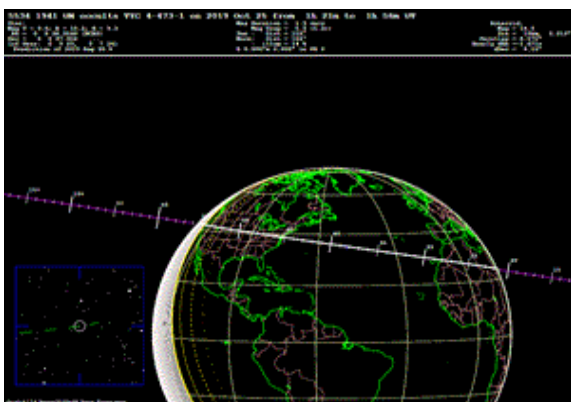

<u>Event Date/Time</u>	<u>Rank</u>	<u>Asteroid</u>	<u>Star</u>	<u>Visibility</u>	<u>dM D A</u>	<u>Comments</u>
25 Oct 2019 , 01:38 UT	17	(5534) 1941 UN mag 14.9	TYC 4- 473-1 mag9.6	Africa, E USA	5.32m 1.9s 58°	

Detailed Maps: [USA](#)

(click on map above for enlarged view)

[Detailed Info](#) (updated 2019 Aug 30, 03:40 UT)

Finder Charts (courtesy of [Guide](#)): [Wide Field](#) , [15 degree view](#) , [5 degree view](#) , [2 degree view](#) , [30' view](#)