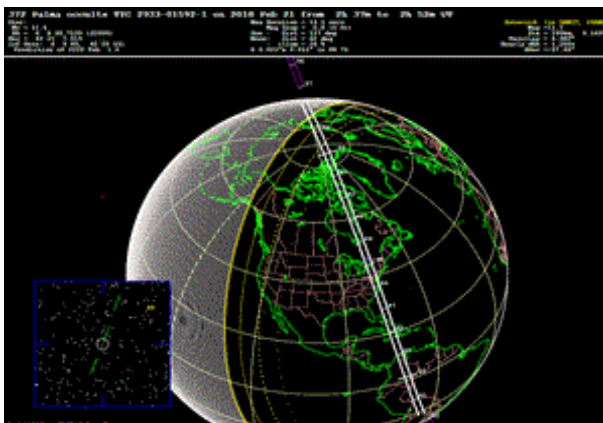

<u>Event Date/Time</u>	<u>Rank</u>	<u>Asteroid</u>	<u>Star</u>	<u>Visibility</u>	<u>dM D</u> <u>A</u>	<u>Comments</u>
21 Feb 2018 , 02:44 UT	99	(372) Palma mag 11.7	TYC 2933- 01592-1 mag11.5	E Canada, E USA, Colombia, Peru	0.82m 13.5s 74°	

Detailed Maps: [USA/Canada](#)

(click on map above for enlarged view)

[Detailed Info](#) (updated 2018 Feb 01, 01:06 UT)

Finder Charts (courtesy of [Guide](#)): [Wide Field](#) , [15 degree view](#) , [5 degree view](#) , [2 degree view](#) , [30' view](#)